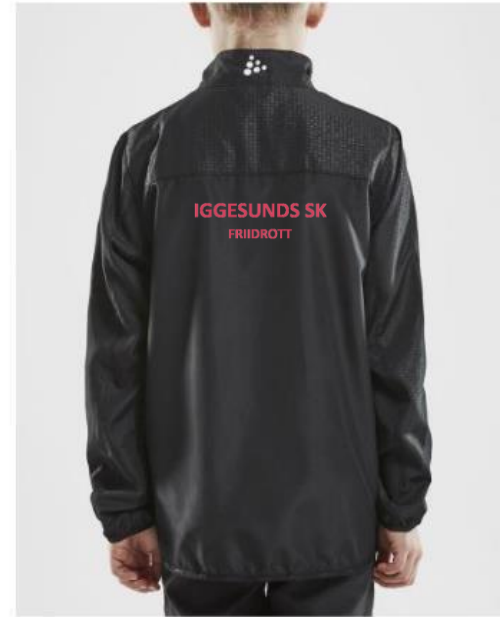

RUSH SINGLET – CRAFT

Finns i dam, herr och barn.

Pris (dam/herr): 250:-/st inkl. Moms

Pris (barn): 200:-/st inkl. Moms

RUSH SS TEE – CRAFT

Finns i dam, herr och barn.

Pris (dam/herr): 250:-/st inkl. Moms **Pris (barn):** 200:-/st inkl. Moms

RUSH LS TEE – CRAFT

Finns i dam, herr och barn.

Pris (dam/herr): 300:-/st inkl. Moms **Pris**

(barn): 250:-/st inkl. Moms

RUSH ZIP TIGHTS – CRAFT

Finns i dam, herr och barn.

Pris (dam/herr): 450:-/st inkl. Moms **Pris (barn):** 400:-/st inkl. Moms